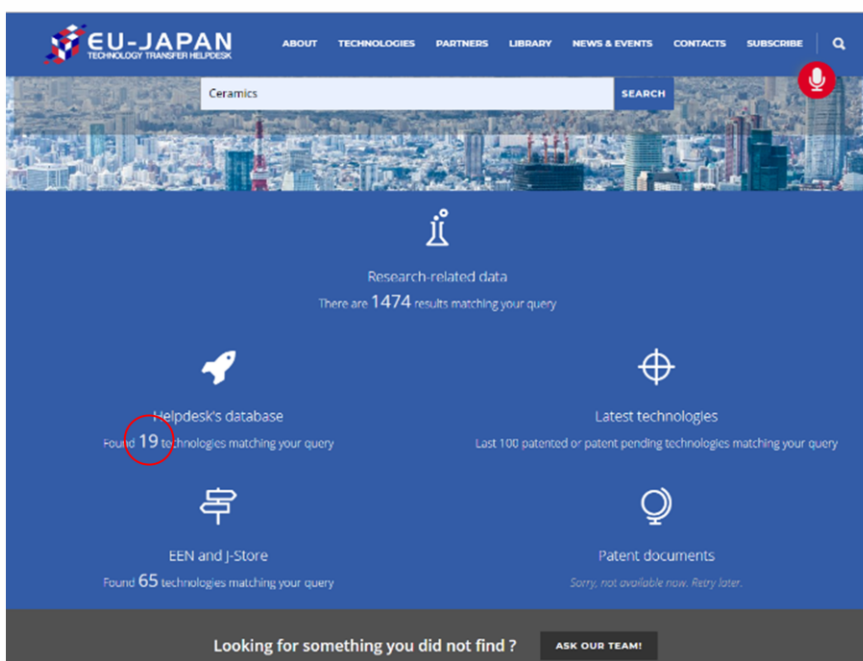

EU-Japan Technology Transfer Helpdesk 日欧研究シーズ探しサポート

- Search for “Ceramics” leads to research offers from a Spanish University
- Request for proposals can be published and shared with EU Universities