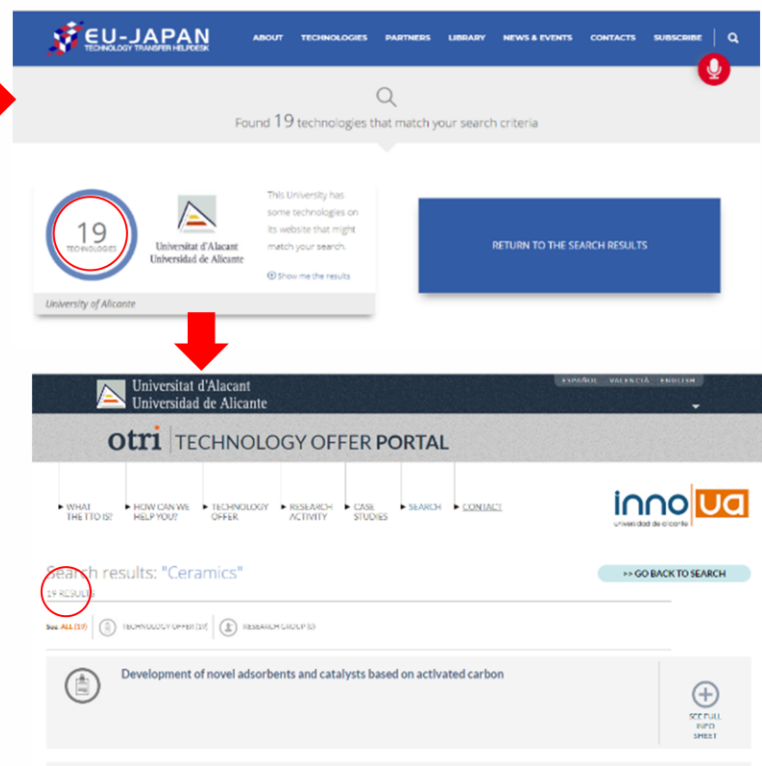

EU-Japan Technology Transfer Helpdesk 日欧研究シーズ探しサポート

- Search for “Ceramics” leads to research offers from a Spanish University
- Request for proposals can be published and shared with EU Universities