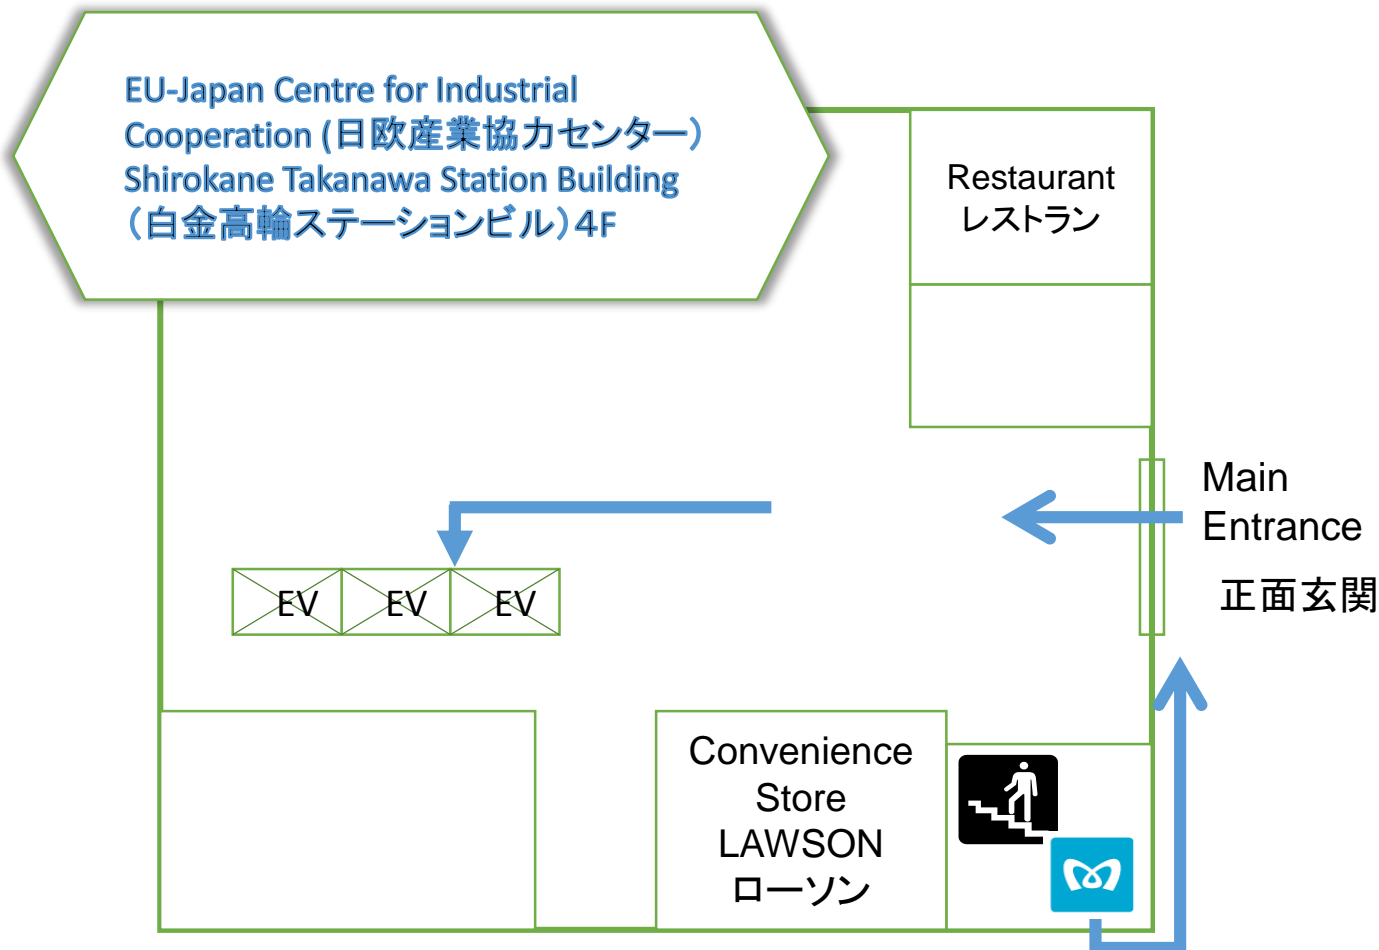

# 日欧産業協力センター

東京都港区白金1-27-6 白金高輪ステーションビル4階  
TEL 03-6408-0281

Shirokane-Takanawa Station Exit No.3  
白金高輪駅 3番出口

当センターは、東京メトロ南北線・都営三田線の白金高輪駅 3番出口の真上のビル4Fにあります。  
地下鉄の3番出口(地上)を出てすぐ左に曲がり、壁沿いにそのまま直進すると、ビルの正面玄関です。