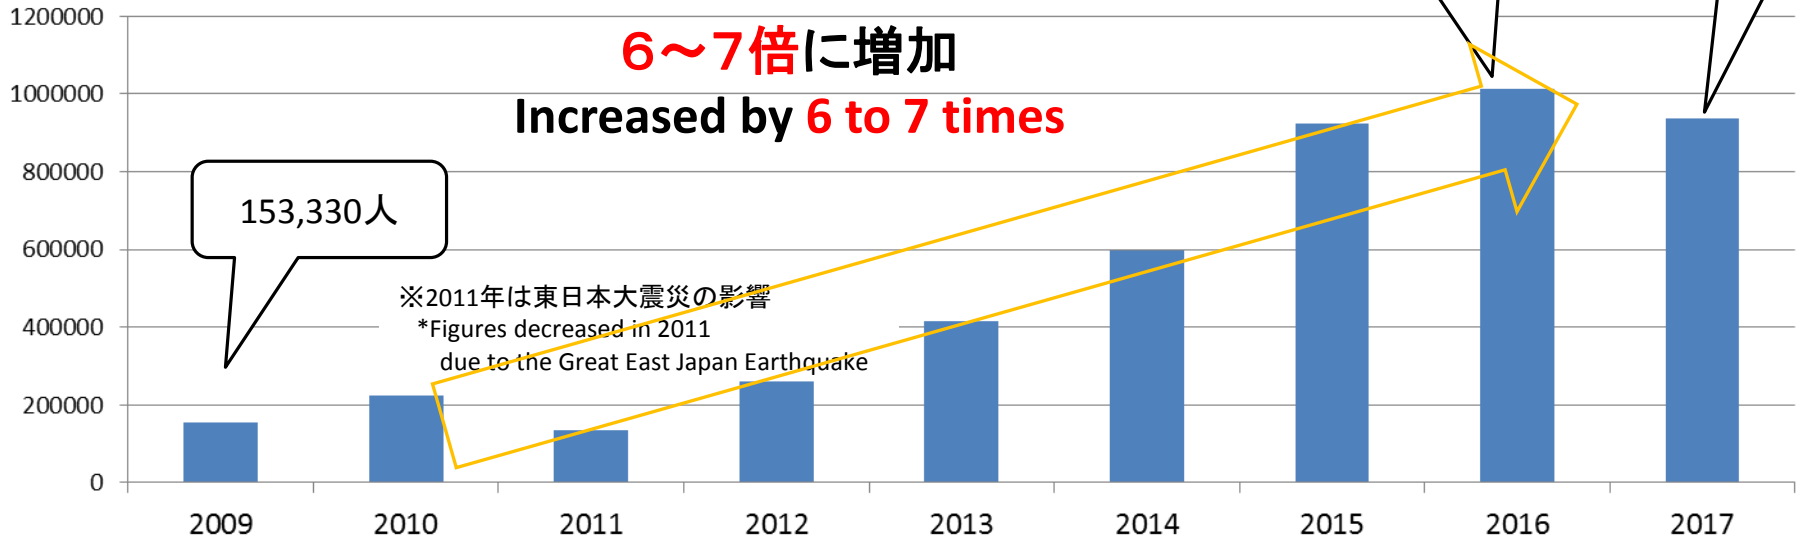

これまでの成果① Results of Strategic Partnership(i)

岐阜県内の外国人宿泊者数の推移

Figures for overnight visitors to Gifu from overseas