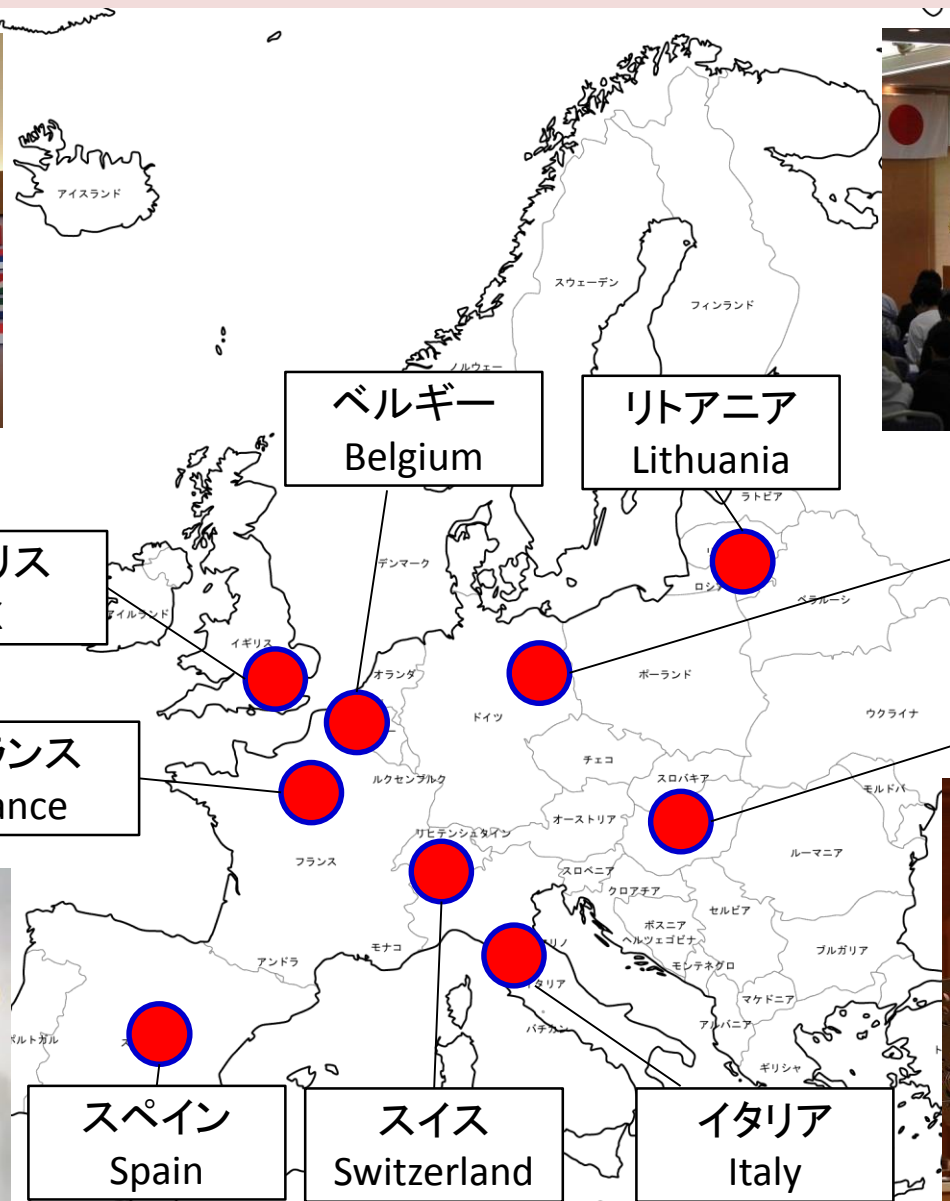

岐阜県とEU諸国との戦略的パートナーシップ

Strategic Partnership between Gifu Prefecture & EU region

～フランスを中心に～

Centered on France

岐阜県とEU諸国との交流

Partnership between Gifu Prefecture & EU region

イタリア
Italy

イギリス
UK

フランス
France

イタリア
Italy

スペイン
Spain

スイス
Switzerland

イタリア
Italy

ベルギー
Belgium

リトアニア
Lithuania

ドイツ
Germany

ハンガリー
Hungary

岐阜県とフランスとの交流①

Partnership between Gifu Prefecture & France (i)

フランス・岐阜／地域交流プログラム Partnership program between France and Gifu

- 観光・食・モノ
Tourism, Foods, Products
- 自治体交流
Exchanges between Municipalities
- 産業・大学研究
Industry & University Research
- 教育文化・若者交流
Educational, Cultural and Youth Exchanges

岐阜県とフランスとの交流②

Partnership between Gifu Prefecture & France (ii)

岐阜駅に設置された緑の凱旋門

The green Triumphal Arch built in front of the Gifu station

岐阜で鵜飼を観覧する団員

Group viewing a cormorant fishing in Gifu

操縦シュミレーターによる訓練