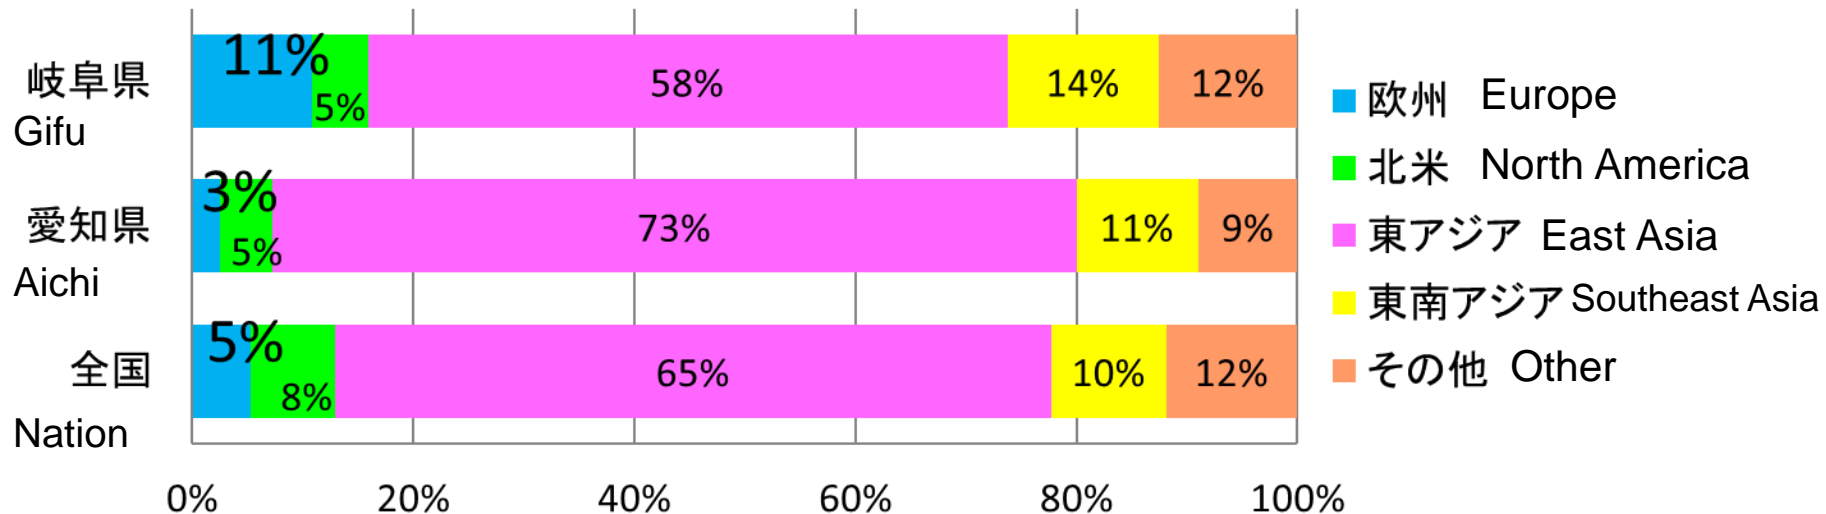

外国人宿泊者数の地域別割合

Region ratio of overnight visitors to Japan from overseas