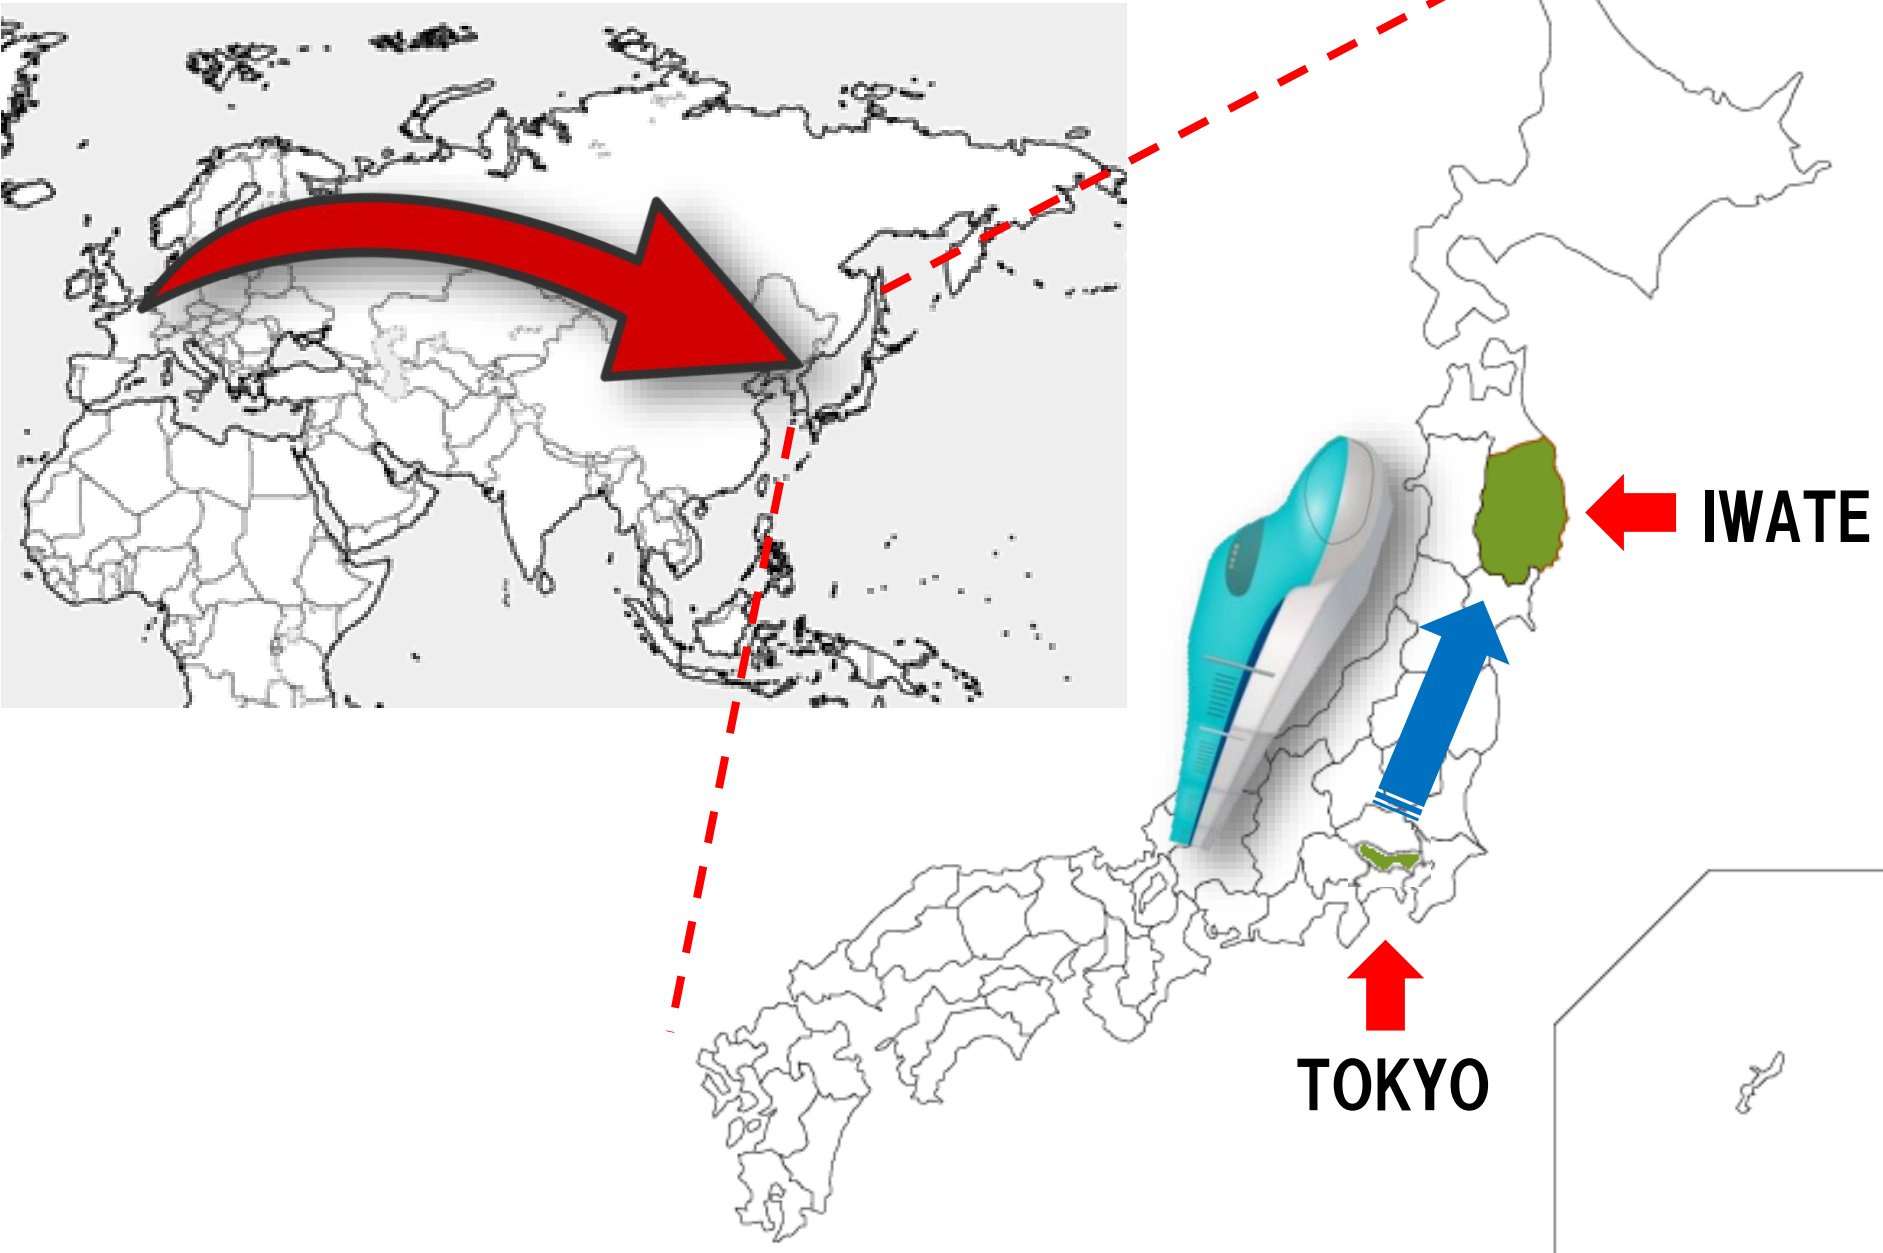

黄金の国、いわて。

マルコ・ポーロや西行法師、松尾芭蕉が憧れた理想郷。

IWATE and Europe

For further cooperation

岩手県知事 達増 拓也

◆ 岩手県の場合

◆ 東日本大震災津波からの復興

〔商業施設・キャッセン大船渡〕

〔復興が進む陸前高田市〕

◆ 世界文化遺產

〔中尊寺金色堂・平泉町〕

〔橋野鉄鉾山跡・釜石市〕

RUGBY WORLD CUP JAPAN 2019

〔釜石鵜住居復興スタジアム〕

◆三陸鉄道「リアス線」運行開始(2019年3月) 三陸防災復興プロジェクト2019(2019年6~8月) 「いわてTSUNAMIメモリアル」開館(2019夏)

知事と高校生による
三陸防災復興プロジェクト2019実施宣言

【ミラノ酒フェスティバル・イタリア】

◆四季折々の観光

春

展勝地の桜

夏

浄土ヶ浜

秋

八幡平の紅葉